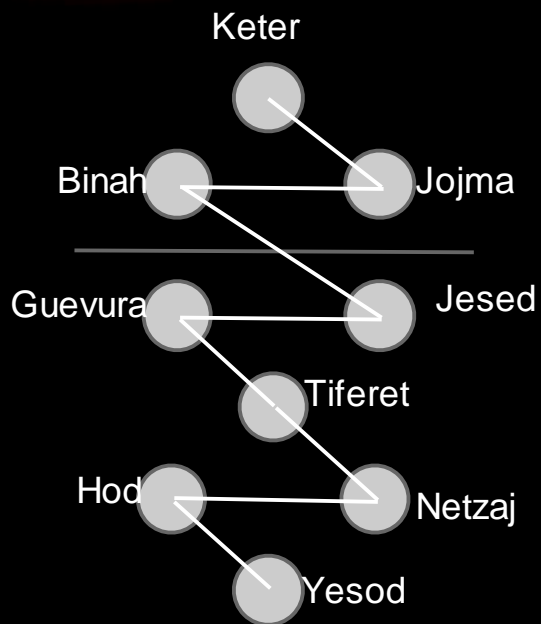

Guevura – Poder/Deseo

Tiferet - Belleza

Atributos

Keter – Todo

Jojma – Sabiduria

Binah - Entendimiento

Jesed – Amor/Dar

Guevura – Poder/Deseo

Tiferet - Belleza

Netzaj – Victoria/Perseverancia

Atributos

Keter – Todo

Jojma – Sabiduria

Binah - Entendimiento

Jesed – Amor/Dar

Guevura – Poder/Deseo

Tiferet - Belleza

Netzaj – Victoria/Perseverancia

Hod – Esplendor/Humildad

Atributos

Keter – Todo

Jojma – Sabiduria

Binah - Entendimiento

Jesed – Amor/Dar