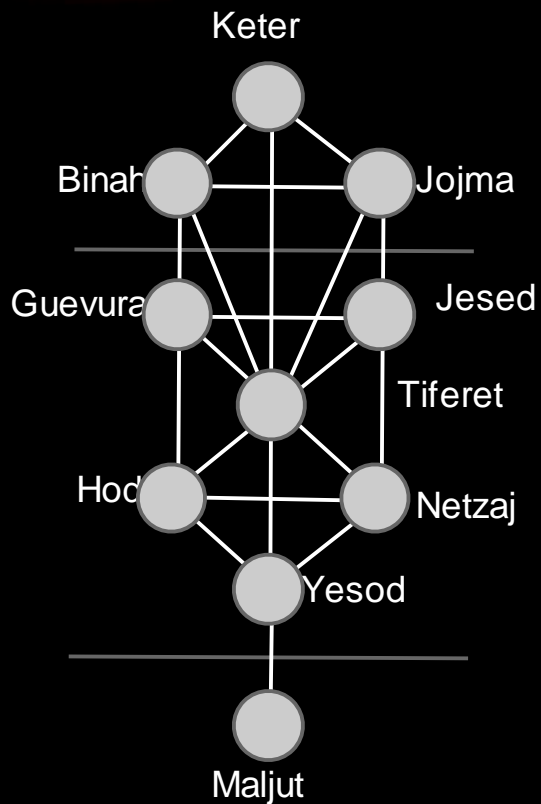

Guevura – Poder/Deseo

Tiferet - Belleza

Netzaj – Victoria/Perseverancia

Hod – Esplendor/Humildad

Yesod- Fundación / Conectividad

Atributos

Keter – Todo

Jojma – Sabiduria

Binah - Entendimiento

Jesed – Amor/Dar

Guevura – Poder/Deseo

Tiferet - Belleza

Netzaj – Victoria/Perseverancia

Hod – Esplendor/Humildad

Yesod- Fundación / Conectividad

Maljut – Reinado

Atributos

Keter – Todo

Jojma – Sabiduria

Binah - Entendimiento

Jesed – Amor/Dar

Guevura – Poder/Deseo

Tiferet - Belleza

Netzaj – Victoria/Perseverancia