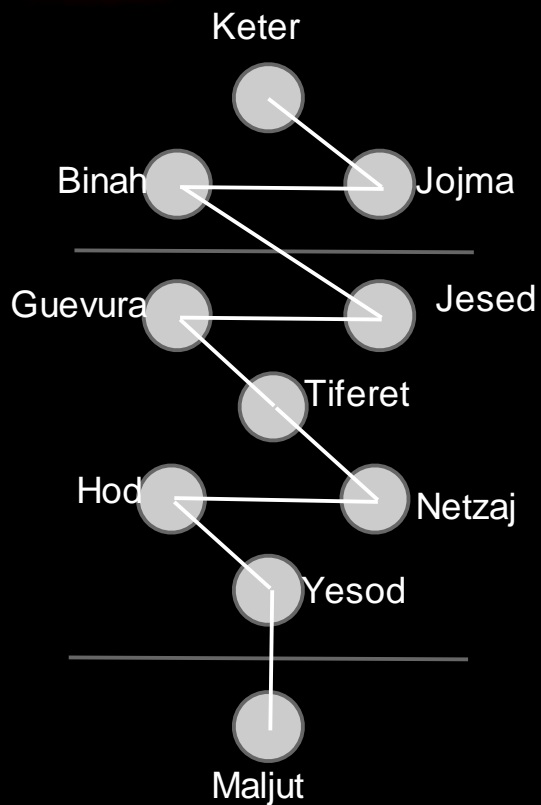

Tiferet - Belleza

Netzaj – Victoria/Perseverancia

Atributos

Keter – Todo

Jojma – Sabiduria

Binah - Entendimiento

Jesed – Amor/Dar

Guevura – Poder/Deseo

Tiferet - Belleza

Netzaj – Victoria/Perseverancia

Hod – Esplendor/Humildad

Atributos

Keter – Todo

Jojma – Sabiduria

Binah - Entendimiento

Jesed – Amor/Dar

Guevura – Poder/Deseo

Tiferet - Belleza

Netzaj – Victoria/Perseverancia

Hod – Esplendor/Humildad

Yesod- Fundación / Conectividad

Atributos

Keter – Todo

Jojma – Sabiduria

Binah - Entendimiento

Jesed – Amor/Dar

Guevura – Poder/Deseo

Tiferet - Belleza

Netzaj – Victoria/Perseverancia

Hod – Esplendor/Humildad

Yesod- Fundación / Conectividad

Maljut – Reinado