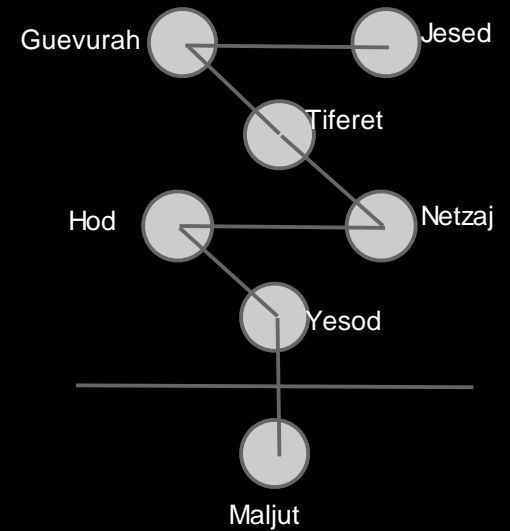

Kabalah Aplicada

Nivel Intermedio

Los Secretos del Arbol de la Vida

La flor del Arbol de la Vida

Arbol de la Vida

Como Funciona

Cada Sefira tiene capacidad de atraer la Luz hacia abajo ya que cada una tiene una porcion mayor de deseo (vasija) que la anterior hasta llegar a Maljut donde hay absoluta carencia (100% deseo/Vasija)

Tres Niveles

Las 10 Sefirot se dividen en tres grupos: Las 3 de Arriba (casi la Luz misma); Zeir Ampin (un ascensor para la Luz); y Maljut (El lugar donde la Luz se puede manifestar Físicamente)

Los Nombres

Adentro de cada Sefira hay otras 10 Sefirot y dentro de cada una de ellas hay otras diez y así continua infinitamente. Cada grupo de diez Sefirot es llamado Parzuf (singular) Parzufim (plural)

Los Mundos de la Creación

Tres Niveles

El gran trabajo nuestro esta en Jesed & Guevura y en Yesod & Maljut

“De todo Árbol del jardín podrás comer libremente, pero del árbol del Conocimiento, del Bien y del Mal no podrás comer, porque el día que comas de el, morirás” Gen 2-16