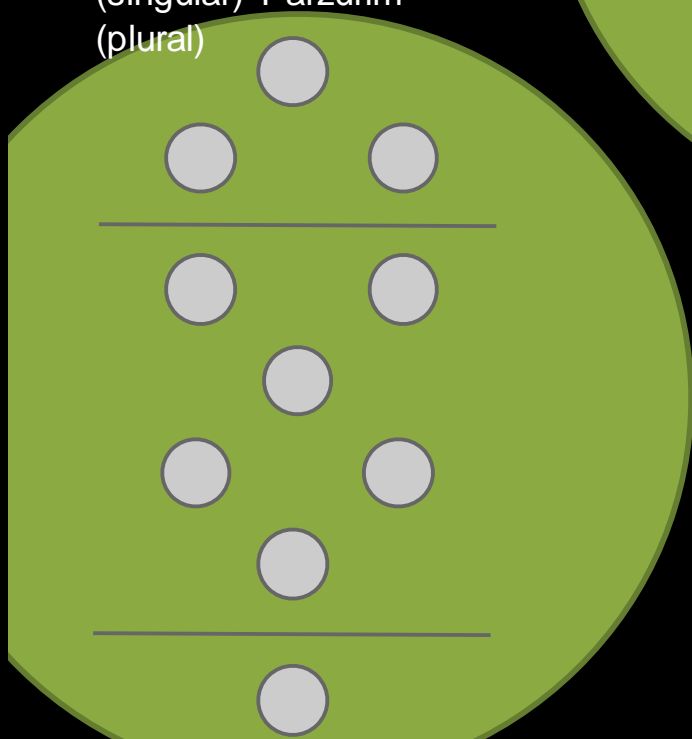

Kabalah Aplicada

Nivel Intermedio

Los Secretos del Arbol de la Vida

La flor del Arbol de la Vida

Arbol de la Vida

Como Funciona

Cada Sefira tiene capacidad de atraer la Luz hacia abajo ya que cada una tiene una porcion mayor de deseo (vasija) que la anterior hasta llegar a Maljut donde hay absoluta carencia (100% deseo/Vasija)

Tres Niveles

Las 10 Sefirot se dividen en tres grupos: Las 3 de Arriba (casi la Luz misma); Zeir Ampin (un ascensor para la Luz); y Maljut (El lugar donde la Luz se puede manifestar Físicamente)

Los Nombres

Adentro de cada Sefira hay otras 10 Sefirot y dentro de cada una de ellas hay otras diez y así continua infinitamente. Cada grupo de diez Sefirot es llamado Parzuf (singular) Parzufim (plural)

Los Mundos de la Creación

Y la serpiente era la mas astuta.... Gen 3-1