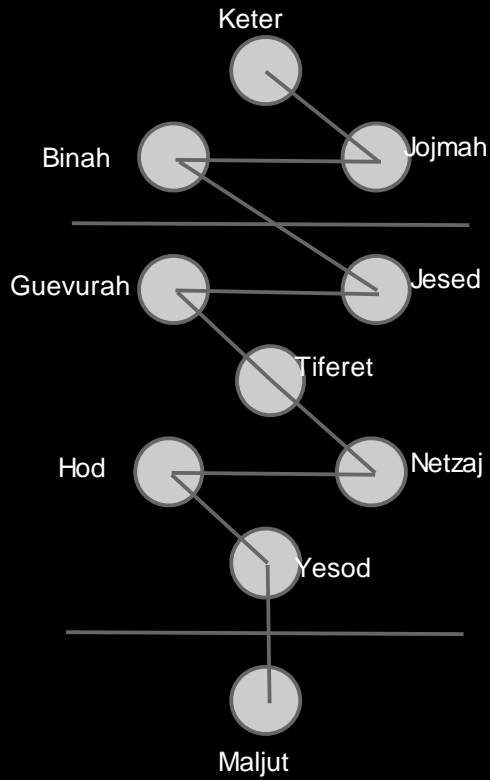

Kabalah Aplicada

Nivel Intermedio

Los Secretos del Arbol de la Vida

La flor del Arbol de la Vida

Arbol de la Vida

Como Funciona

Cada Sefira tiene capacidad de atraer la Luz hacia abajo ya que cada una tiene una porcion mayor de deseo (vasija) que la anterior hasta llegar a Maljut donde hay absoluta carencia (100% deseo/Vasija)

Tres Niveles

Las 10 Sefirot se dividen en tres grupos: Las 3 de Arriba (casi la Luz misma); Zeir Ampin (un ascensor para la Luz); y Maljut (El lugar donde la Luz se puede manifestar Físicamente)

Los Nombres

Tres Niveles

El gran trabajo nuestro esta en Jesed & Guevura y en Yesod & Maljut

“De todo Árbol del jardín podrás comer libremente, pero del árbol del Conocimiento, del Bien y del Mal no podrás comer, porque el día que comas de el, morirás” Gen 2-16

Y la serpiente era la mas astuta.... Gen 3-1