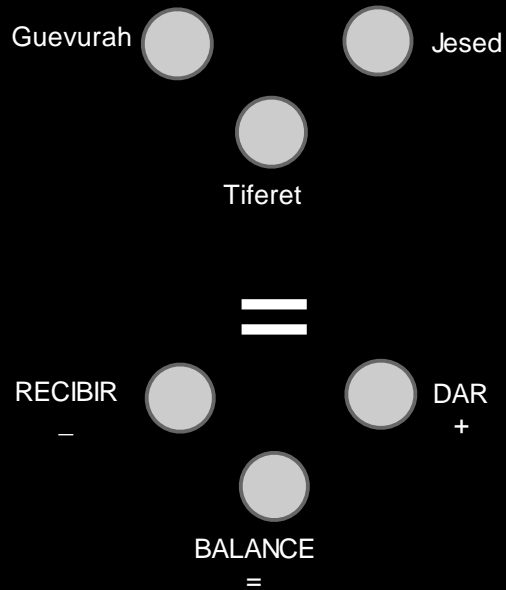

Kabalah Aplicada

Nivel Intermedio

Los Secretos del Arbol de la Vida

La flor del Arbol de la Vida

Arbol de la Vida

Como Funciona

Cada Sefira tiene capacidad de atraer la Luz hacia abajo ya que cada una tiene una porcion mayor de deseo (vasija) que la anterior hasta llegar a Maljut donde hay absoluta carencia (100% deseo/Vasija)

Tres Niveles

Las 10 Sefirot se dividen en tres grupos: Las 3 de Arriba (casi la Luz misma); Zeir Ampin (un ascensor para la Luz); y Maljut (El lugar donde la Luz se puede manifestar Físicamente)

Los Nombres

Adentro de cada Sefira hay otras 10 Sefirot y dentro de cada una de ellas hay otras diez y así continua infinitamente. Cada grupo de diez Sefirot es llamado Parzuf (singular) Parzufim (plural)

Los Mundos de la Creación

Tres Niveles

El gran trabajo nuestro esta en Jesed & Guevura y en Yesod & Maljut

“De todo Árbol del jardín podrás comer libremente, pero del árbol del Conocimiento, del Bien y del Mal no podrás comer, porque el día que comas de el, morirás” Gen 2-16