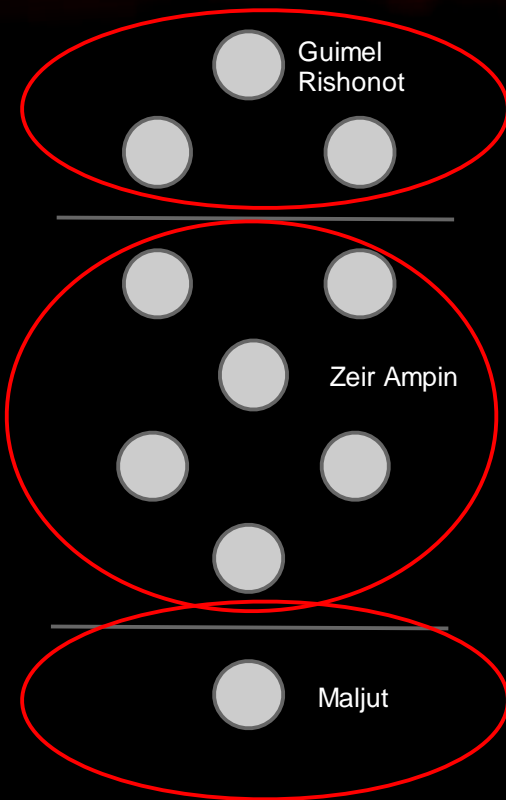

Kabalah Aplicada

Nivel Intermedio

Los Secretos del Arbol de la Vida

La flor del Arbol de la Vida

Arbol de la Vida

Como Funciona

Cada Sefira tiene capacidad de atraer la Luz hacia abajo ya que cada una tiene una porcion mayor de deseo (vasija) que la anterior hasta llegar a Maljut donde hay absoluta carencia (100% deseo/Vasija)

Tres Niveles

Las 10 Sefirot se dividen en tres grupos: Las 3 de Arriba (casi la Luz misma); Zeir Ampin (un ascensor para la Luz); y Maljut (El lugar donde la Luz se puede manifestar Físicamente)

Los Nombres

Tres Niveles

El gran trabajo nuestro esta en Jesed & Guevura y en Yesod & Maljut

“De todo Árbol del jardín podrás comer libremente, pero del árbol del Conocimiento, del Bien y del Mal no podrás comer, porque el día que comas de el, morirás” Gen 2-16

Y la serpiente era la mas astuta.... Gen 3-1