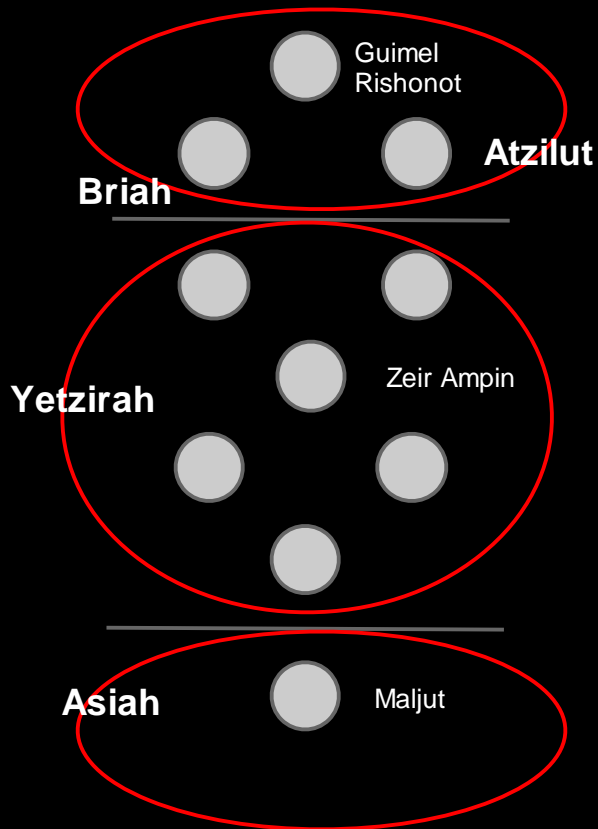

Los Mundos de la Creación

Tres Niveles