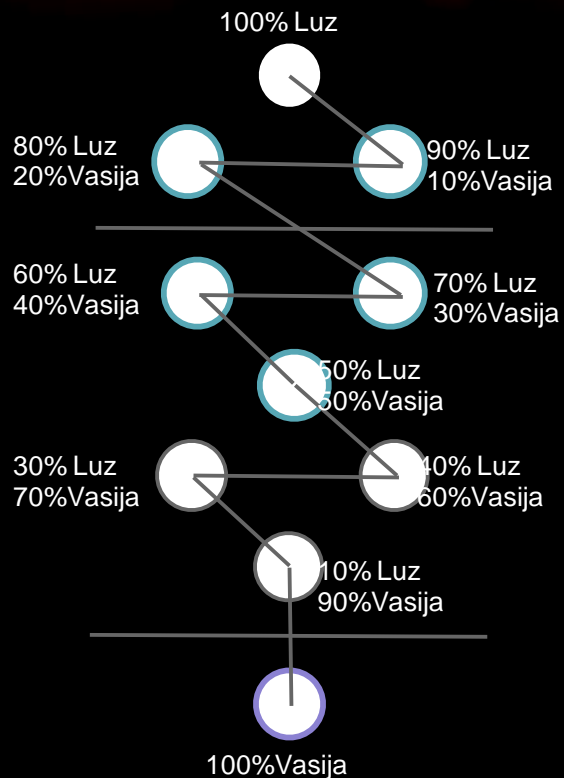

Kabalah Aplicada

Nivel Intermedio

Los Secretos del Arbol de la Vida

La flor del Arbol de la Vida

Arbol de la Vida

Como Funciona

Cada Sefira tiene capacidad de atraer la Luz hacia abajo ya que cada una tiene una porcion mayor de deseo (vasija) que la anterior hasta llegar a Maljut donde hay absoluta carencia (100% deseo/Vasija)

Tres Niveles

Las 10 Sefirot se dividen en tres grupos: Las 3 de Arriba (casi la Luz misma); Zeir Ampin (un ascensor para la Luz); y Maljut (El lugar donde la Luz se puede manifestar Físicamente)

Los Nombres

Adentro de cada Sefira hay otras 10 Sefirot y dentro de cada una de ellas hay otras diez y así continua infinitamente. Cada grupo de diez Sefirot es llamado Parzuf (singular) Parzufim (plural)

Los Mundos de la Creación

Tres Niveles

El gran trabajo nuestro esta en Jesed & Guevura y en Yesod & Maljut

“De todo Árbol del jardín podrás comer libremente, pero del árbol del Conocimiento, del Bien y del Mal no podrás comer, porque el día que comas de el, morirás” Gen 2-16